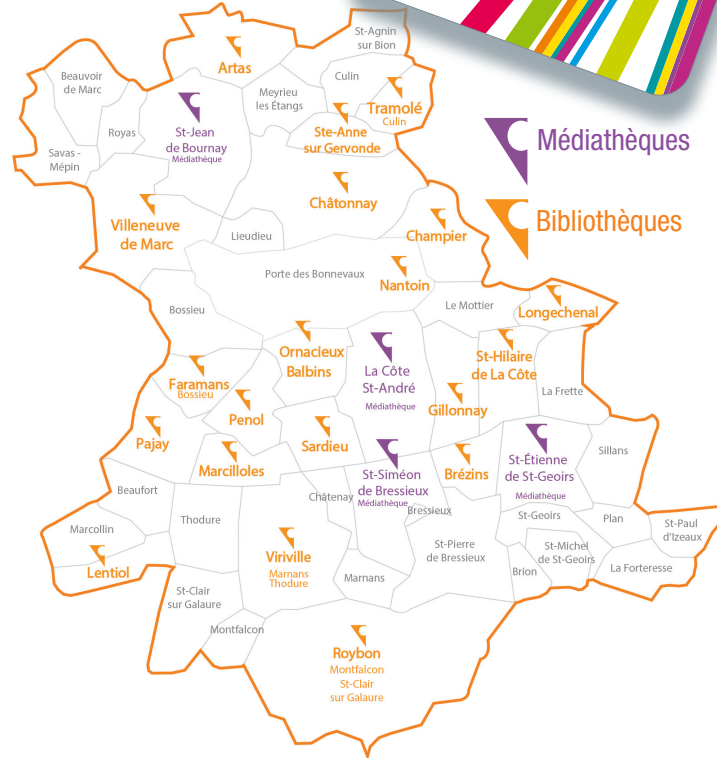

1 carte

St-Étienne de St-Geoirs

1 route de la Daleure

- ▼ MARDI : 15 H - 18 H
- MERCREDI : 10 H - 18 H
- VENDREDI : 15 H - 18 H
- SAMEDI : 10 H - 17 H

• 04 76 93 94 78